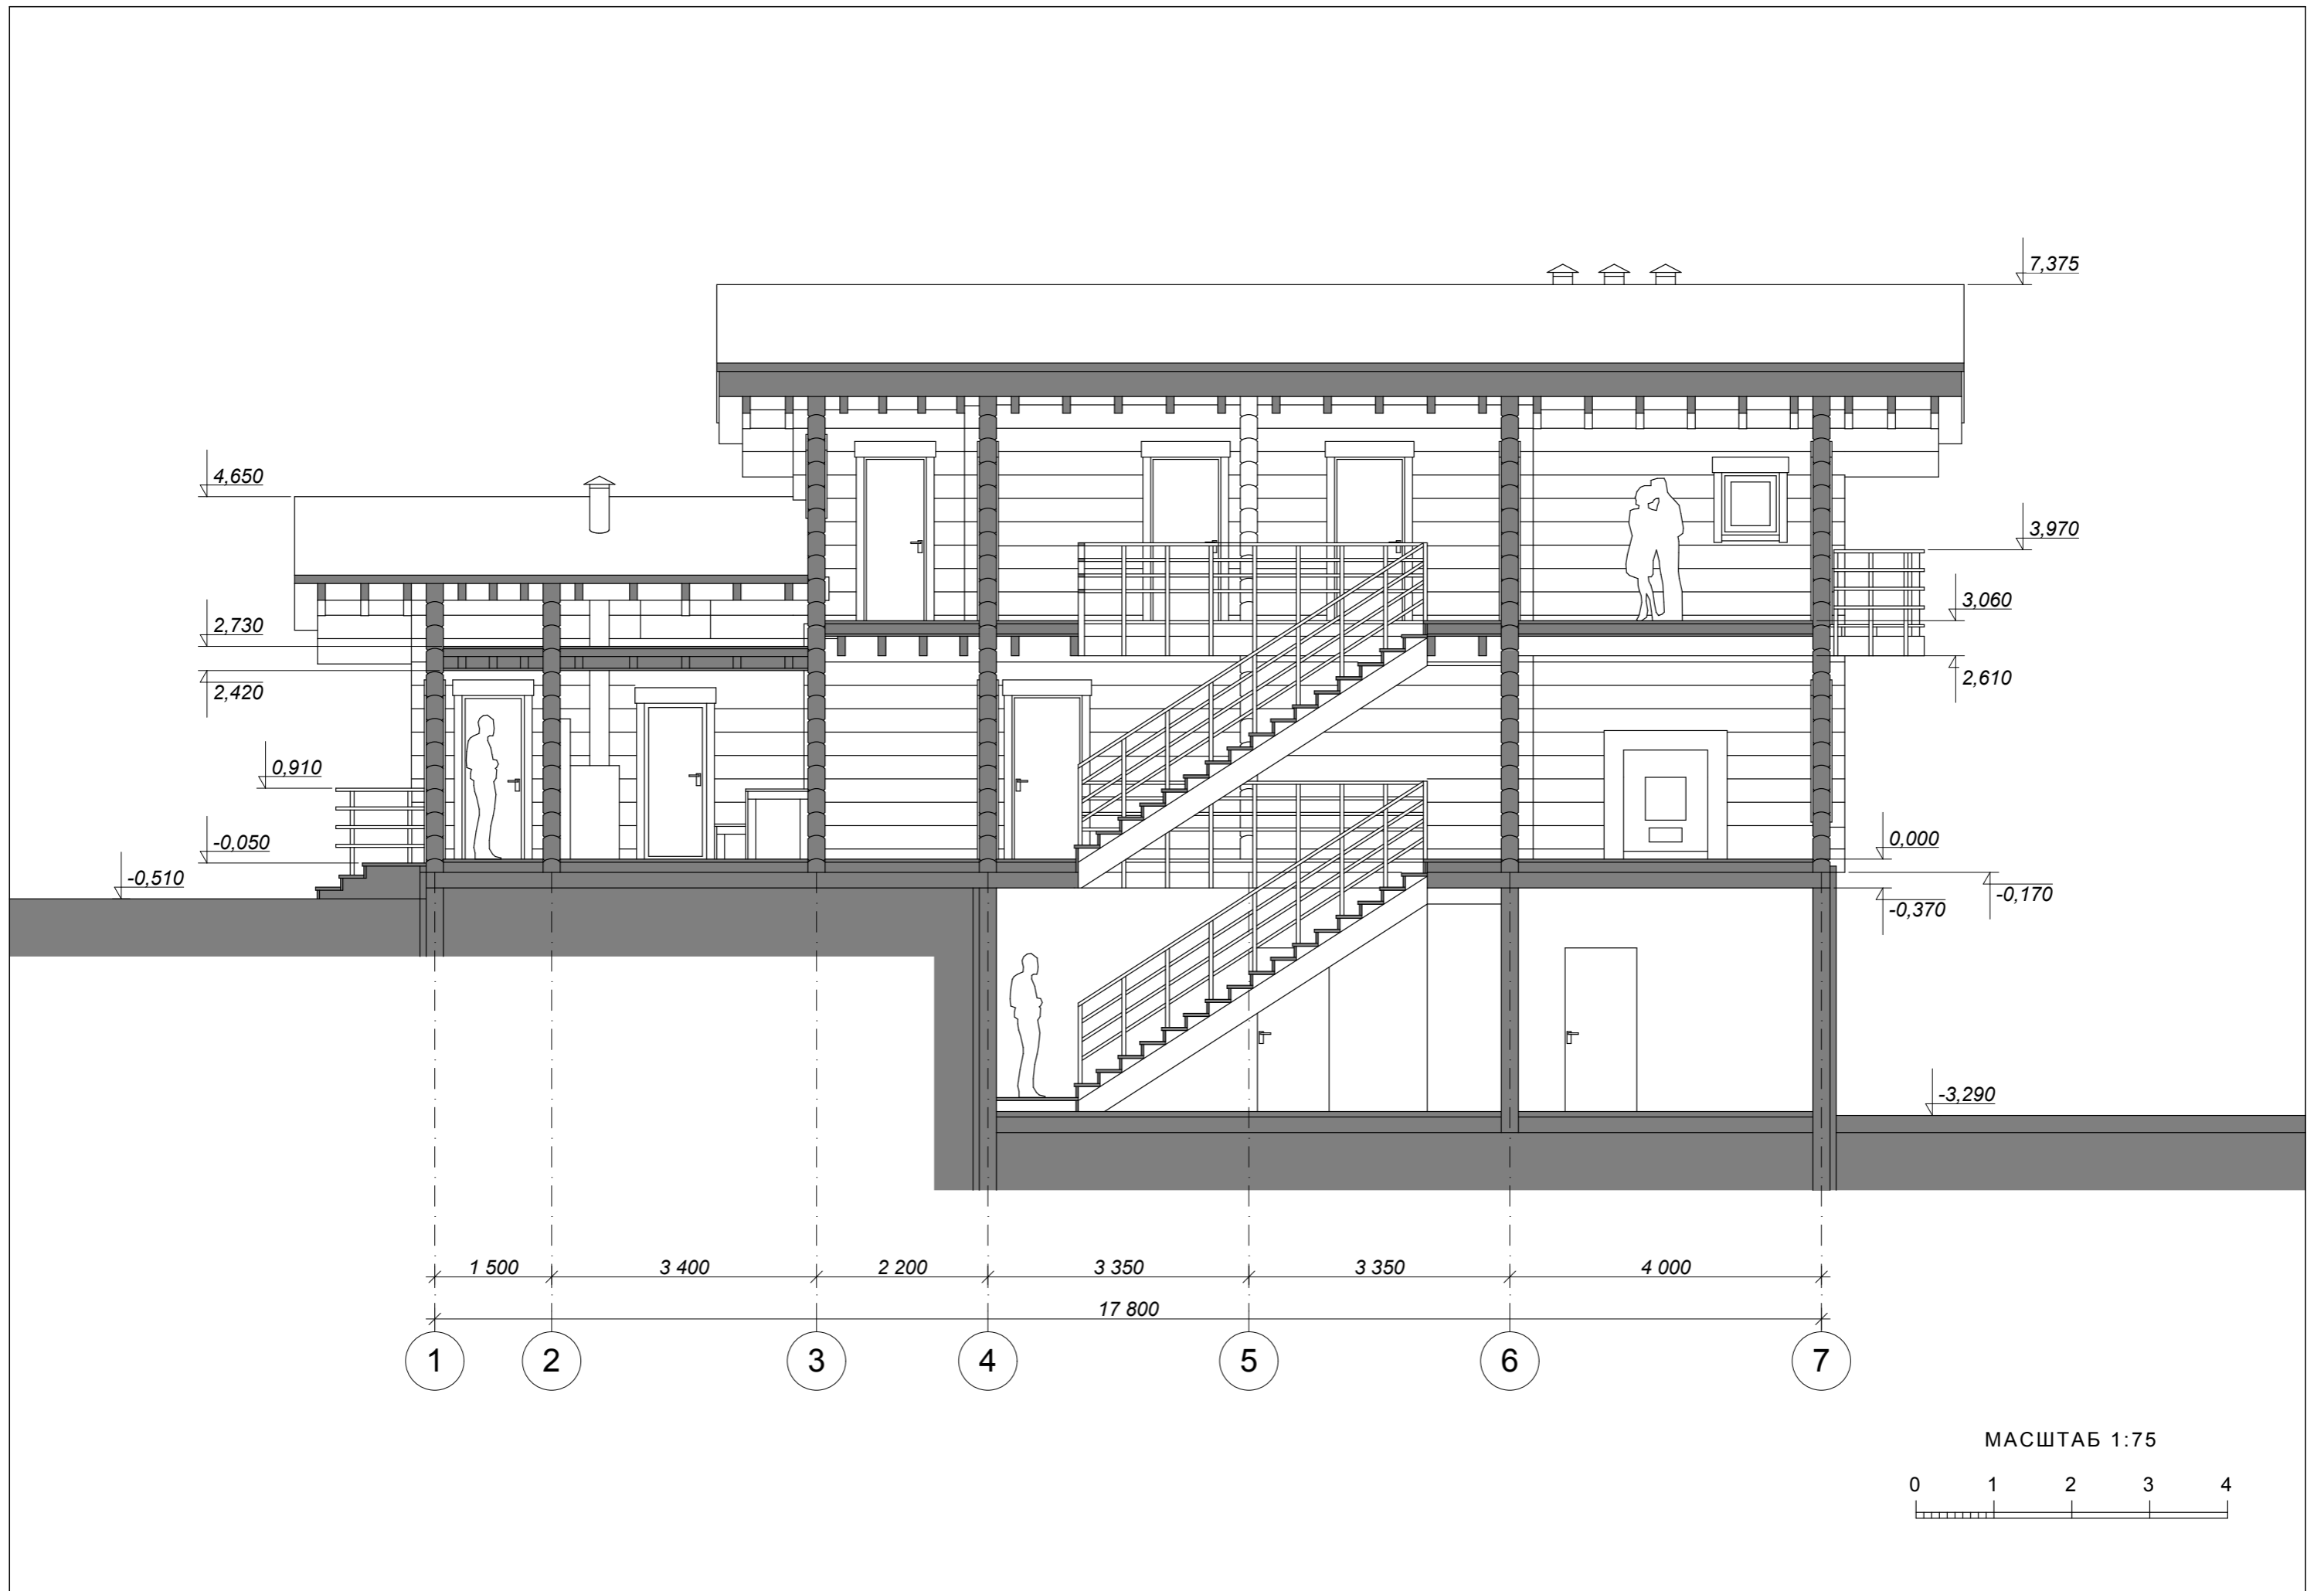

ПРОДОЛЬНЫЙ РАЗРЕЗ ДОМА ИЗ ЛАФЕТА

МАСШТАБ 1:75